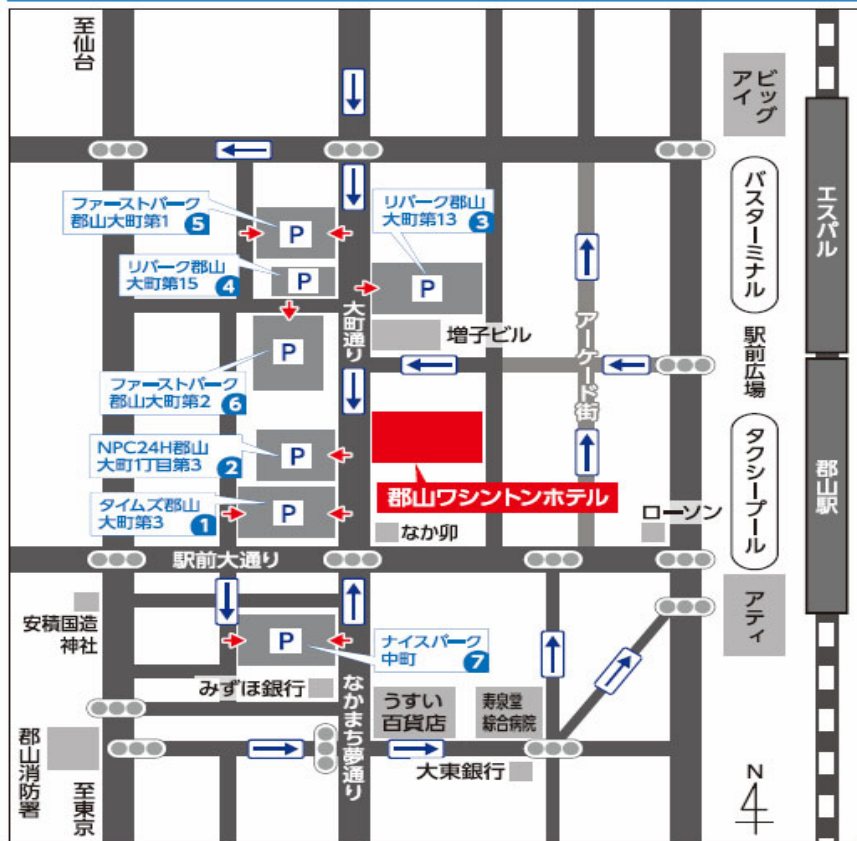

近隣駐車場のご案内

郡山ワシントンホテル ☎024-923-1311 近隣駐車場 一方通行路 駐車場出入口

①タイムズ郡山大町第3

※会議室ご利用のお客様は1台の駐車券につき、合計3台まで無料サービス券を差し上げます。(シート・駐車券をお会計の際ご提示下さい。)

入出庫可能時間	24H	入庫可能サイズ	長さ5m 幅1.9m 高さ2.1m	住所	郡山市大町丁目2
料金	駐車後24時間 / ￥1,000 <small>※上記の時間以外は [7:00~18:00 / 最大料金¥600] [駐車後24H / ￥1,000] [基本料金 / 20分¥100]</small>				

②NPC24H郡山大町1丁目第3

入出庫可能時間	24H	入庫可能サイズ	長さ5m 幅1.9m	住所	郡山市大町1丁目2
料金	14:00~翌10:00 / ￥900 (ご宿泊者専用料金) <small>※上記の時間以外は [8:00~18:00 / 最大料金¥500] [18:00~8:00 / 最大料金¥1,000] [基本料金 / 20分¥100]</small>				

③リパーク郡山大町第13

入出庫可能時間	24H	入庫可能サイズ	長さ5m 幅1.9m 高さ2m	住所	郡山市大町1丁目4-2
料金	17:00~翌10:00 / ￥900 (ご宿泊者専用料金) <small>※上記の時間以外は [8:00~18:00 / 最大料金¥450] [18:00~8:00 / 最大料金¥1,000] [基本料金 / 20分¥100]</small>				

④リパーク郡山大町第15

入出庫可能時間	24H	入庫可能サイズ	長さ5m 幅1.9m 高さ2m	住所	郡山市大町1丁目6-19
料金	17:00~翌10:00 / ￥900 (ご宿泊者専用料金) <small>※上記の時間以外は [8:00~18:00 / 最大料金¥500] [18:00~8:00 / 最大料金¥1,100] [基本料金 / 20分¥100]</small>				

⑦ナイスパーク中町

入出庫可能時間	24H	入庫可能サイズ	長さ5m 幅2.55m 高さ2.1m	住所	郡山市中町7番5号
料金	16:00~翌10:00 / ￥1,000 (ご宿泊者専用料金) <small>※上記の時間以外は [7:00~19:00 / 基本料金¥600] [19:00~7:00 / 最大料金¥600]</small>				

※会議室ご利用のお客様への無料サービス券の対応は、P1に限りさせていただきます。