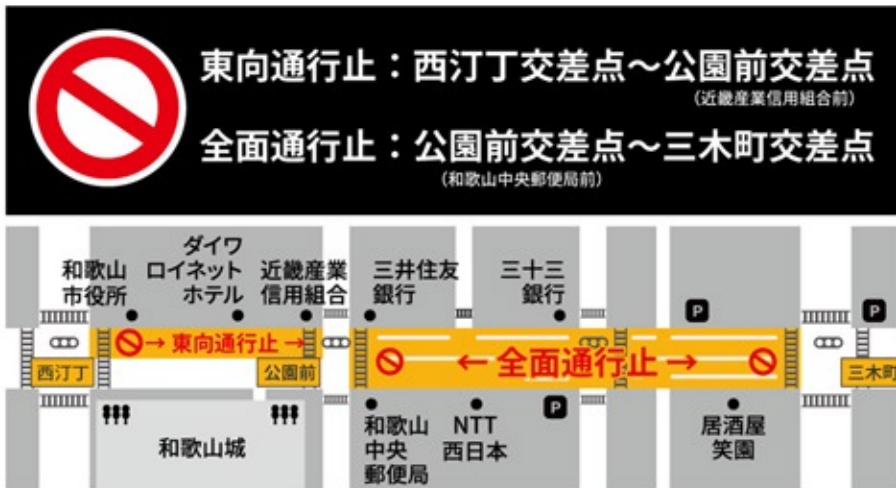

お客様各位

2024年11月23日（土） けやき通り 通行止めのお知らせ

【通行止め日時】

2024年11月23日（土）16時～20時

【通行止め区間】

東向通行止：西汀丁交差点～公園前交差点（近畿産業信用組合前）

全面通行止：公園前交差点（和歌山中央郵便局前）～三木町交差点

けやきライトパレード点灯式、歩行者天国開催に伴い、
けやき大通りの下記の区間が2024年11月23日（土）の16時～20時の間、通行止めとなります。
当ホテルをご利用のお客様にはご不便、ご迷惑をお掛けしますが、
ご理解とご協力のほど、宜しくお願いします。