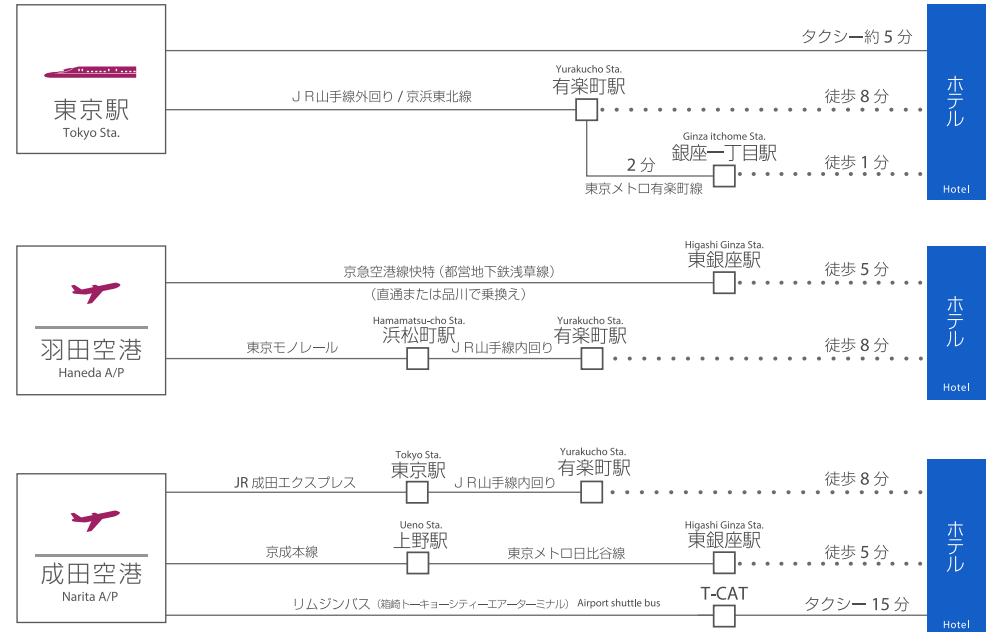

Hotel Access Map

主要駅よりホテルまで

その他の主要駅観光スポットへ

- 品川駅 (JR山手線) 9分
- 浜松町駅 (JR山手線) 4分
- 新橋駅 (JR山手線) 2分
- 六本木駅 (東京メトロ日比谷線) 10分
- 渋谷駅 (東京メトロ銀座線) 16分
- 原宿駅 (JR山手線) 24分
- 歌舞伎座 徒歩 7分
- 東京宝塚劇場 徒歩 14分
- 築地場外市場 徒歩 14分

最寄駅よりホテルまで

東京メトロ有楽町線	東京メトロ有楽町線	東京メトロ銀座線・丸の内線	東京メトロ銀座線・丸の内線	東京メトロ日比谷線 都営地下鉄浅草線	JR山手線・京浜東北線
銀座一丁目駅	銀座一丁目駅	銀座駅	銀座駅	東銀座駅	JR有楽町駅
10番出口より 徒歩 20秒	6番出口より 徒歩 1分	A13番出口より 徒歩 4分	A7番出口より 徒歩 4分	A7番出口より 徒歩 5分	京橋口より 徒歩 8分
利用可能時間 07:00 ~ 22:00	利用可能時間 04:45 ~ 24:45	利用可能時間 06:00 ~ 24:45	利用可能時間 04:45 ~ 24:45	利用可能時間 07:00 ~ 22:00	