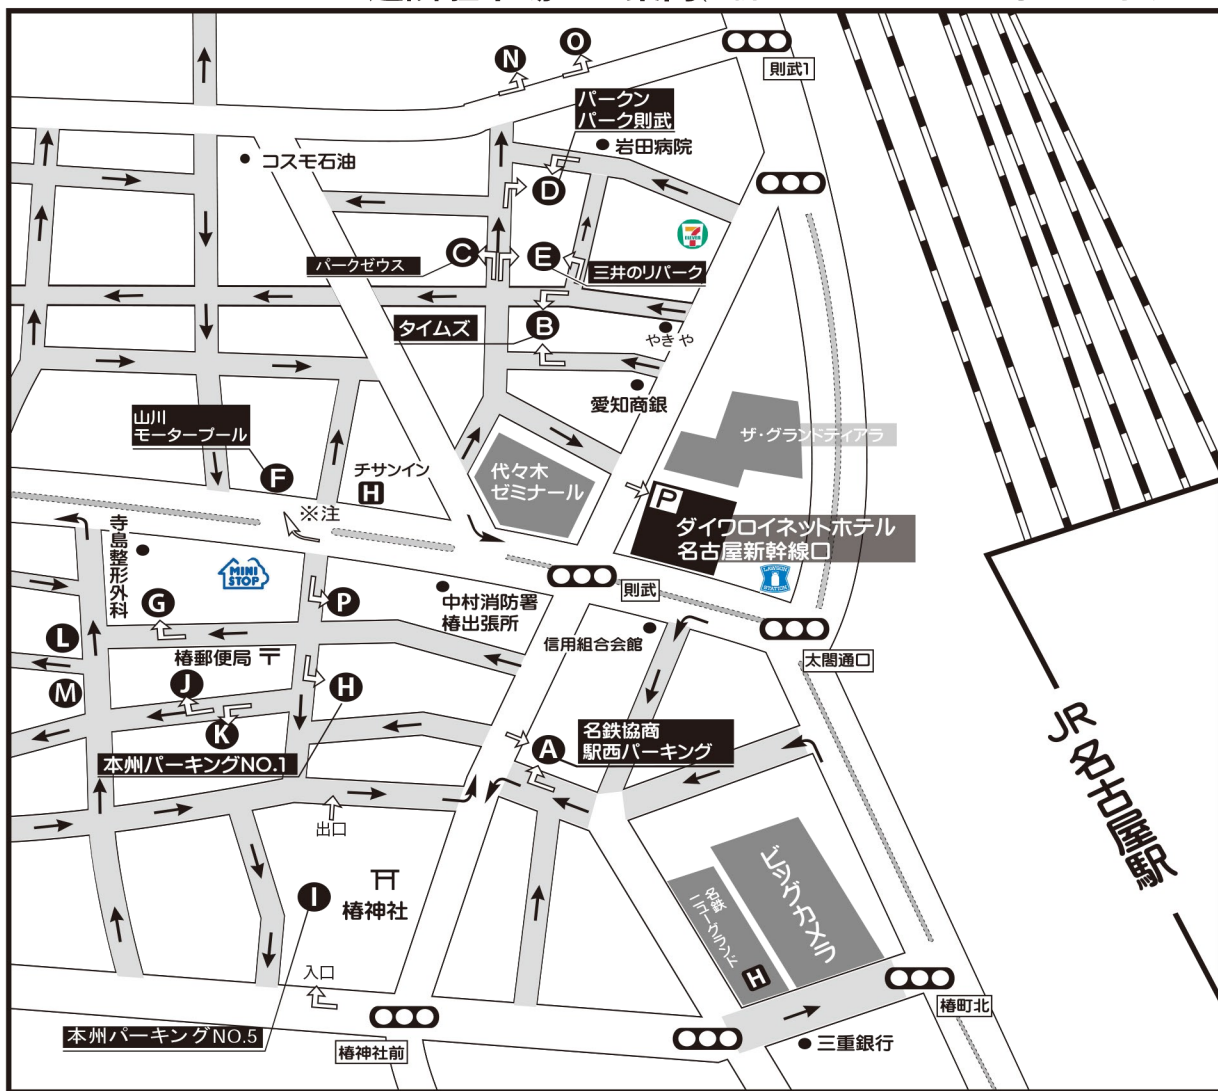

ダイワロイネットホテル名古屋新幹線口

近隣駐車場のご案内 (提携はしておりませんので予めご了承下さい)

← 一方通行 ← 駐車場入口

<p>A 名鉄協商駅西パーキング 【ホテルフロントにて¥100の割引券有】 最大料金 24時間 ¥1,600 128台</p> <table border="1"> <tr> <td>全日</td> <td>20:00~8:00</td> </tr> <tr> <td>¥100/20分</td> <td>¥1,000/打切</td> </tr> </table> <p>車高 1.5m以下 車幅 1.76m以下 25:00~6:00の間は【入出庫不可】</p>	全日	20:00~8:00	¥100/20分	¥1,000/打切	<p>B タイムズ 20台</p> <table border="1"> <tr> <td>8:00~20:00</td> <td>20:00~8:00</td> </tr> <tr> <td>¥1,200/打切</td> <td>¥500/打切</td> </tr> <tr> <td>¥200/60分</td> <td>¥100/60分</td> </tr> </table>	8:00~20:00	20:00~8:00	¥1,200/打切	¥500/打切	¥200/60分	¥100/60分	<p>C パークゼウス 14台</p> <table border="1"> <tr> <td>9時から18時以内</td> <td>最大料金 ¥1,000 (土日祝 ¥1,500)</td> </tr> <tr> <td>18時から9時以内</td> <td>最大料金 ¥500</td> </tr> <tr> <td>9:00~18:00</td> <td>18:00~9:00</td> </tr> <tr> <td>¥200/60分</td> <td>¥200/60分</td> </tr> </table>	9時から18時以内	最大料金 ¥1,000 (土日祝 ¥1,500)	18時から9時以内	最大料金 ¥500	9:00~18:00	18:00~9:00	¥200/60分	¥200/60分	<p>D パークンパーク 則武 17台</p> <table border="1"> <tr> <td>8:00~22:00</td> <td>22:00~8:00</td> </tr> <tr> <td>¥1,000/打切</td> <td>¥300/打切</td> </tr> <tr> <td>¥200/70分</td> <td>¥100/60分</td> </tr> </table>	8:00~22:00	22:00~8:00	¥1,000/打切	¥300/打切	¥200/70分	¥100/60分
全日	20:00~8:00																										
¥100/20分	¥1,000/打切																										
8:00~20:00	20:00~8:00																										
¥1,200/打切	¥500/打切																										
¥200/60分	¥100/60分																										
9時から18時以内	最大料金 ¥1,000 (土日祝 ¥1,500)																										
18時から9時以内	最大料金 ¥500																										
9:00~18:00	18:00~9:00																										
¥200/60分	¥200/60分																										
8:00~22:00	22:00~8:00																										
¥1,000/打切	¥300/打切																										
¥200/70分	¥100/60分																										
<p>E 三井のリパーク 13台</p> <p>最大料金 24時間 ¥1,200</p> <table border="1"> <tr> <td>8:00~20:00</td> <td>20:00~8:00</td> </tr> <tr> <td>¥200/60分</td> <td>¥300/120分</td> </tr> </table>	8:00~20:00	20:00~8:00	¥200/60分	¥300/120分	<p>F 山川モータープール 26台</p> <p>最大料金 24時間 ¥1,500</p> <p>¥100/20分</p> <p>※注 分離帯の間を右折する為、横断には十分ご注意ください</p>	<p>G 三井のリパーク 6台</p> <p>最大料金 24時間 ¥1,200</p> <table border="1"> <tr> <td>8:00~20:00</td> <td>20:00~8:00</td> </tr> <tr> <td>¥100/30分</td> <td>¥100/90分</td> </tr> </table>	8:00~20:00	20:00~8:00	¥100/30分	¥100/90分	<p>H 本州パーキングNO.1 44台</p> <p>最大料金 24時間 ¥2,000</p> <table border="1"> <tr> <td>8:00~22:00</td> <td>22:00~8:00</td> </tr> <tr> <td>¥100/20分</td> <td>¥100/60分</td> </tr> </table>	8:00~22:00	22:00~8:00	¥100/20分	¥100/60分												
8:00~20:00	20:00~8:00																										
¥200/60分	¥300/120分																										
8:00~20:00	20:00~8:00																										
¥100/30分	¥100/90分																										
8:00~22:00	22:00~8:00																										
¥100/20分	¥100/60分																										
<p>I 本州パーキングNO.5 90台</p> <p>最大料金 24時間 ¥2,000</p> <table border="1"> <tr> <td>8:00~24:00</td> <td>24:00~8:00</td> </tr> <tr> <td>¥100/15分</td> <td>¥100/60分</td> </tr> </table>	8:00~24:00	24:00~8:00	¥100/15分	¥100/60分	<p>J 三井のリパーク 7台</p> <table border="1"> <tr> <td>8時から20時以内</td> <td>最大料金 ¥1,000</td> </tr> <tr> <td>20時から8時以内</td> <td>最大料金 ¥400</td> </tr> <tr> <td>8:00~20:00</td> <td>20:00~8:00</td> </tr> <tr> <td>¥100/30分</td> <td>¥100/60分</td> </tr> </table>	8時から20時以内	最大料金 ¥1,000	20時から8時以内	最大料金 ¥400	8:00~20:00	20:00~8:00	¥100/30分	¥100/60分	<p>K スペース則武第4 5台</p> <p>最大料金 24時間 ¥1,300</p> <table border="1"> <tr> <td>8:00~20:00</td> <td>20:00~8:00</td> </tr> <tr> <td>¥100/30分</td> <td>¥100/60分</td> </tr> </table>	8:00~20:00	20:00~8:00	¥100/30分	¥100/60分	<p>L 三井のリパーク 10台</p> <p>最大料金 24時間 ¥1,000</p> <table border="1"> <tr> <td>8:00~20:00</td> <td>20:00~8:00</td> </tr> <tr> <td>¥100/30分</td> <td>¥100/60分</td> </tr> </table>	8:00~20:00	20:00~8:00	¥100/30分	¥100/60分				
8:00~24:00	24:00~8:00																										
¥100/15分	¥100/60分																										
8時から20時以内	最大料金 ¥1,000																										
20時から8時以内	最大料金 ¥400																										
8:00~20:00	20:00~8:00																										
¥100/30分	¥100/60分																										
8:00~20:00	20:00~8:00																										
¥100/30分	¥100/60分																										
8:00~20:00	20:00~8:00																										
¥100/30分	¥100/60分																										
<p>M システムパーク則武第2 11台</p> <p>最大料金 全日 20:00-8:00 ¥400 最大料金 全日 入庫24時間毎 ¥1,000</p> <table border="1"> <tr> <td>0:00~24:00</td> </tr> <tr> <td>¥100/30分</td> </tr> </table>	0:00~24:00	¥100/30分	<p>N 三井のリパーク 23台</p> <p>最大料金 24時間 ¥1,100</p> <table border="1"> <tr> <td>8:00~22:00</td> <td>22:00~8:00</td> </tr> <tr> <td>¥100/20分</td> <td>¥100/60分</td> </tr> </table>	8:00~22:00	22:00~8:00	¥100/20分	¥100/60分	<p>O 名鉄協商亀島2丁目第2 28台</p> <p>最大料金 全日 (入庫より24時間まで) ¥1,200 全日 (22:00-08:00) ¥400</p> <table border="1"> <tr> <td>0:00~24:00</td> </tr> <tr> <td>¥100/20分</td> </tr> </table>	0:00~24:00	¥100/20分	<p>P スペース則武第3 3台</p> <p>最大料金 24時間 ¥1,800</p> <table border="1"> <tr> <td>8:00~20:00</td> <td>20:00~8:00</td> </tr> <tr> <td>¥100/30分</td> <td>¥100/90分</td> </tr> </table>	8:00~20:00	20:00~8:00	¥100/30分	¥100/90分												
0:00~24:00																											
¥100/30分																											
8:00~22:00	22:00~8:00																										
¥100/20分	¥100/60分																										
0:00~24:00																											
¥100/20分																											
8:00~20:00	20:00~8:00																										
¥100/30分	¥100/90分																										