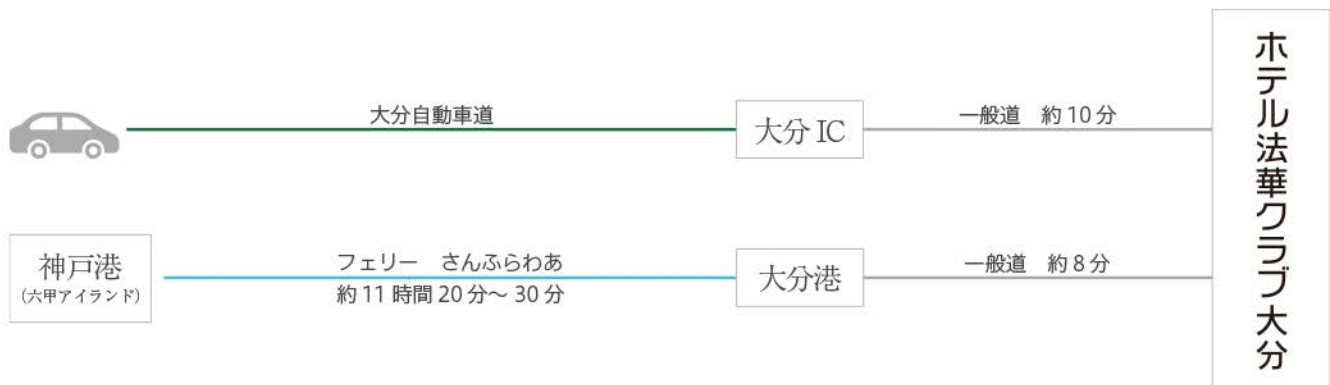

■ 電車でお越しの場合

■ 飛行機でお越しの場合

■ お車でお越しの場合

ホテル法華クラブ大分

〒870-0034

大分県大分市都町2-1-1

TEL : 097-532-1121

Google mapでルート検索