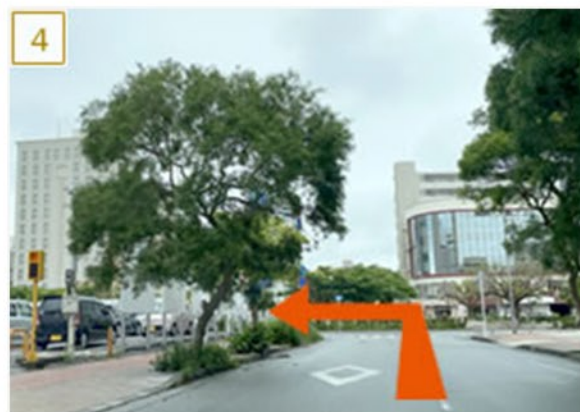

■ お車でのアクセス

① 「那覇空港」から国道58号線へ。  
(直進約25分)

② 「上之屋交差点」を右折。(直進約5分)  
※ファミリーレストランが目印。

③ 洋服屋を左折。

④ 突き当りを左折。

お疲れ様でした。  
フロントに駐車場利用をお申しつけ下さいませ。

**アルモントホテル那覇おもろまち**

〒900-0006