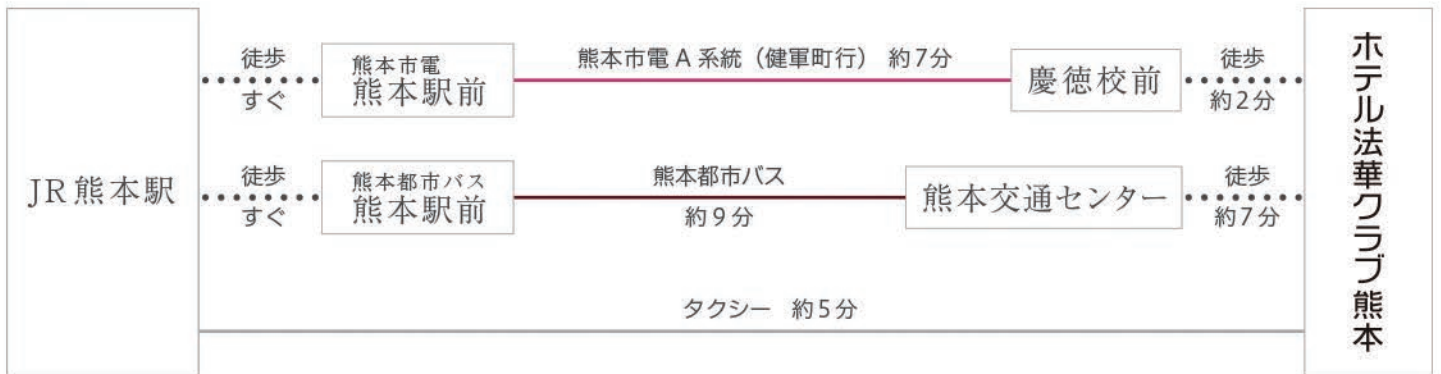

■ 電車でお越しの場合

■ 飛行機でお越しの場合

■ お車でお越しの場合

ホテル法華クラブ熊本

〒860-0013
 熊本県熊本市中央区通町20-1
 TEL : 096-322-5001

Google mapでルート検索