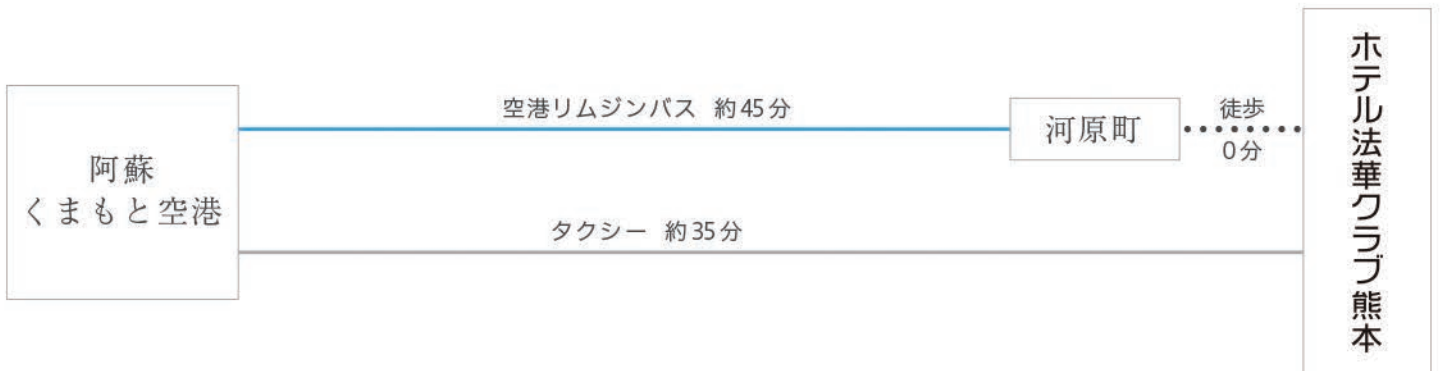

■ 電車でお越しの場合

■ 飛行機でお越しの場合

■ お車でお越しの場合

ホテル法華クラブ熊本

〒860-0013
 熊本県熊本市中央区通町20-1
 TEL : 096-322-5001

Google mapでルート検索