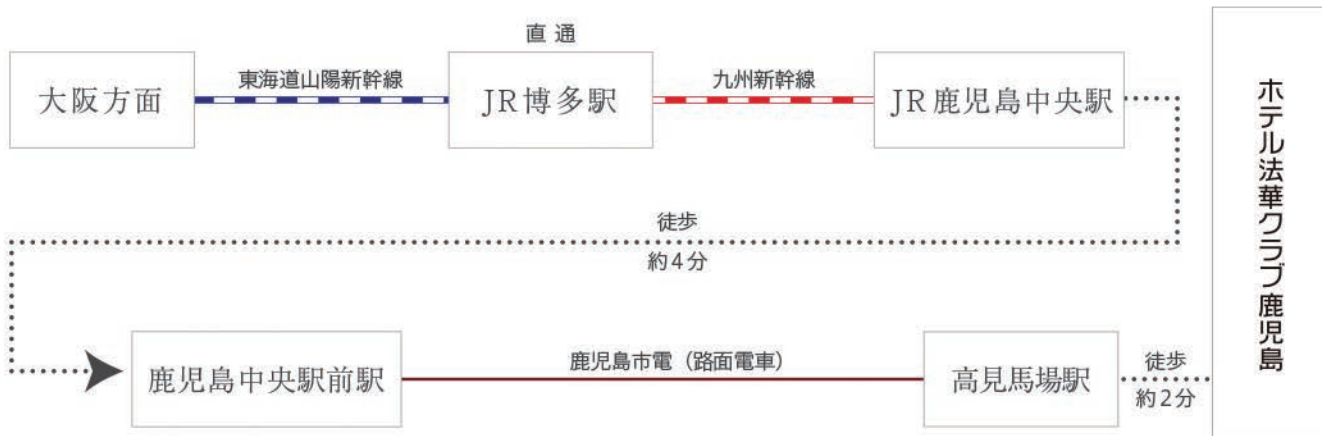

■ 電車でお越しの場合

■ 飛行機でお越しの場合

■ お車でお越しの場合

ホテル法華クラブ鹿児島

〒892-0846

鹿児島県鹿児島市加治屋町13-6

TEL :099-223-0551

Google mapでルート検索