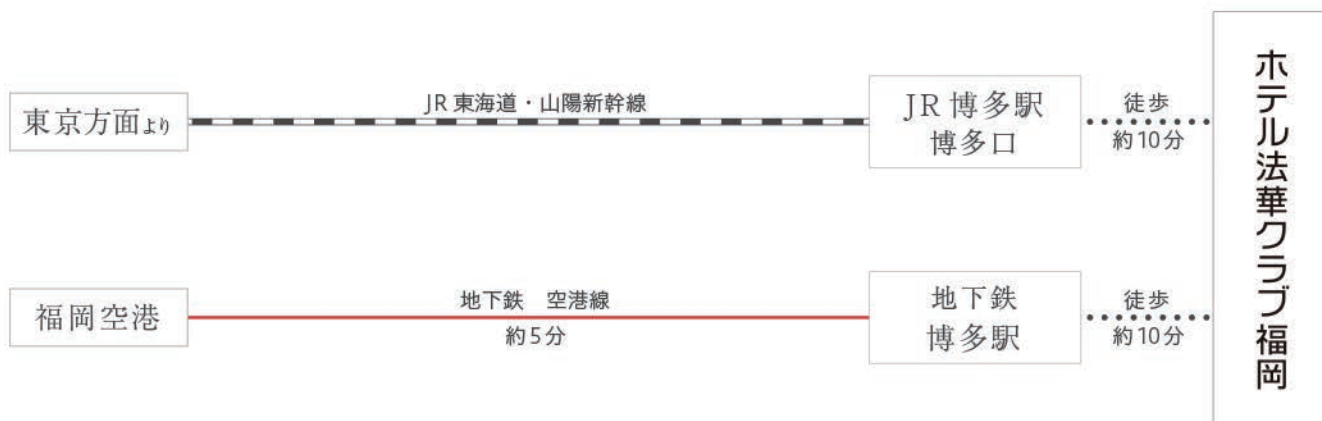

■ 電車でお越しの場合

■ お車でお越しの場合

ホテル法華クラブ福岡

〒812-0018
福岡県福岡市博多区住吉3-1-90
TEL : 092-271-3171

Google mapでルート検索