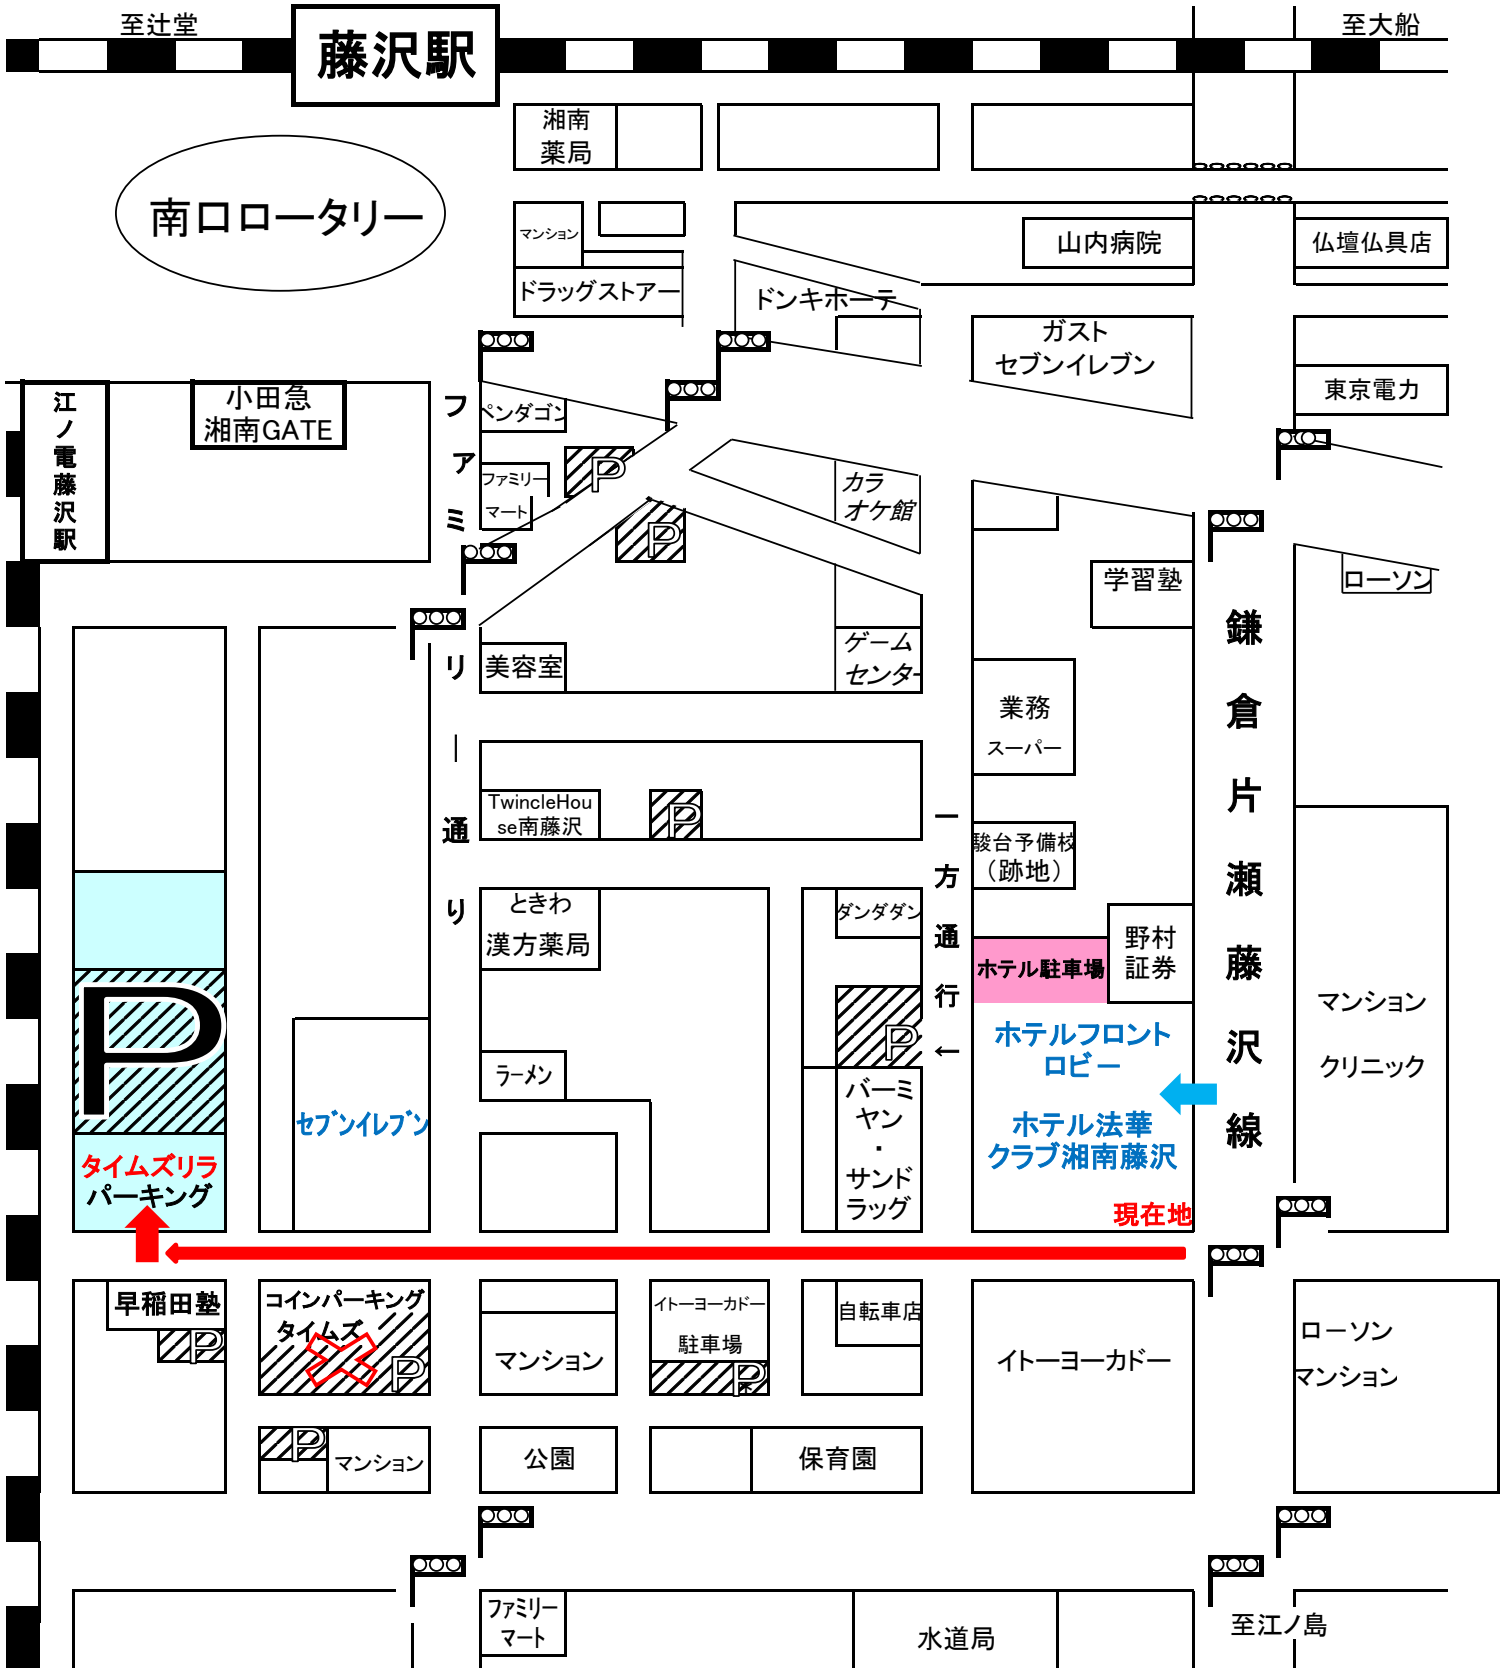

タイムズ藤沢リラパーキング案内図(他のタイムズは割引対象外です)

提携ご料金 入庫後24時間1200円

※駐車券を必ずフロントにお渡し下さい。(割引処理致します)

車両制限 全長5m 全幅1.9m 全高2.1m 重量2.5t

駐車券紛失時は出口の緊急電話でお問合せ下さい(再発行料金が掛かります)