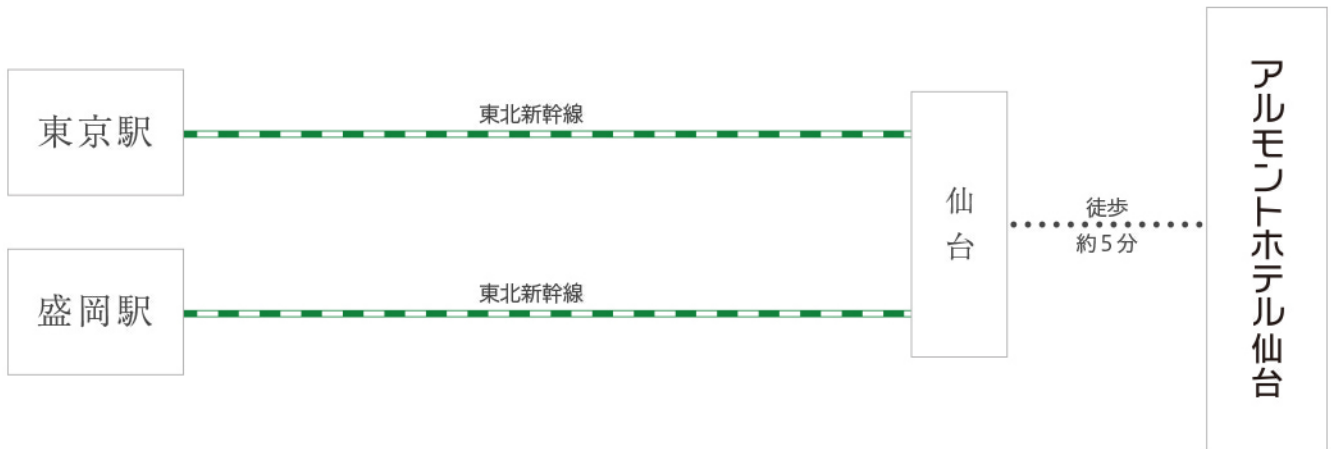

■ 電車でお越しの場合

■ 飛行機でお越しの場合

■ お車でお越しの場合

アルモントホテル仙台

〒980-0021

宮城県仙台市青葉区中央三丁目4-10

TEL :022-212-6551

Google mapでルート検索