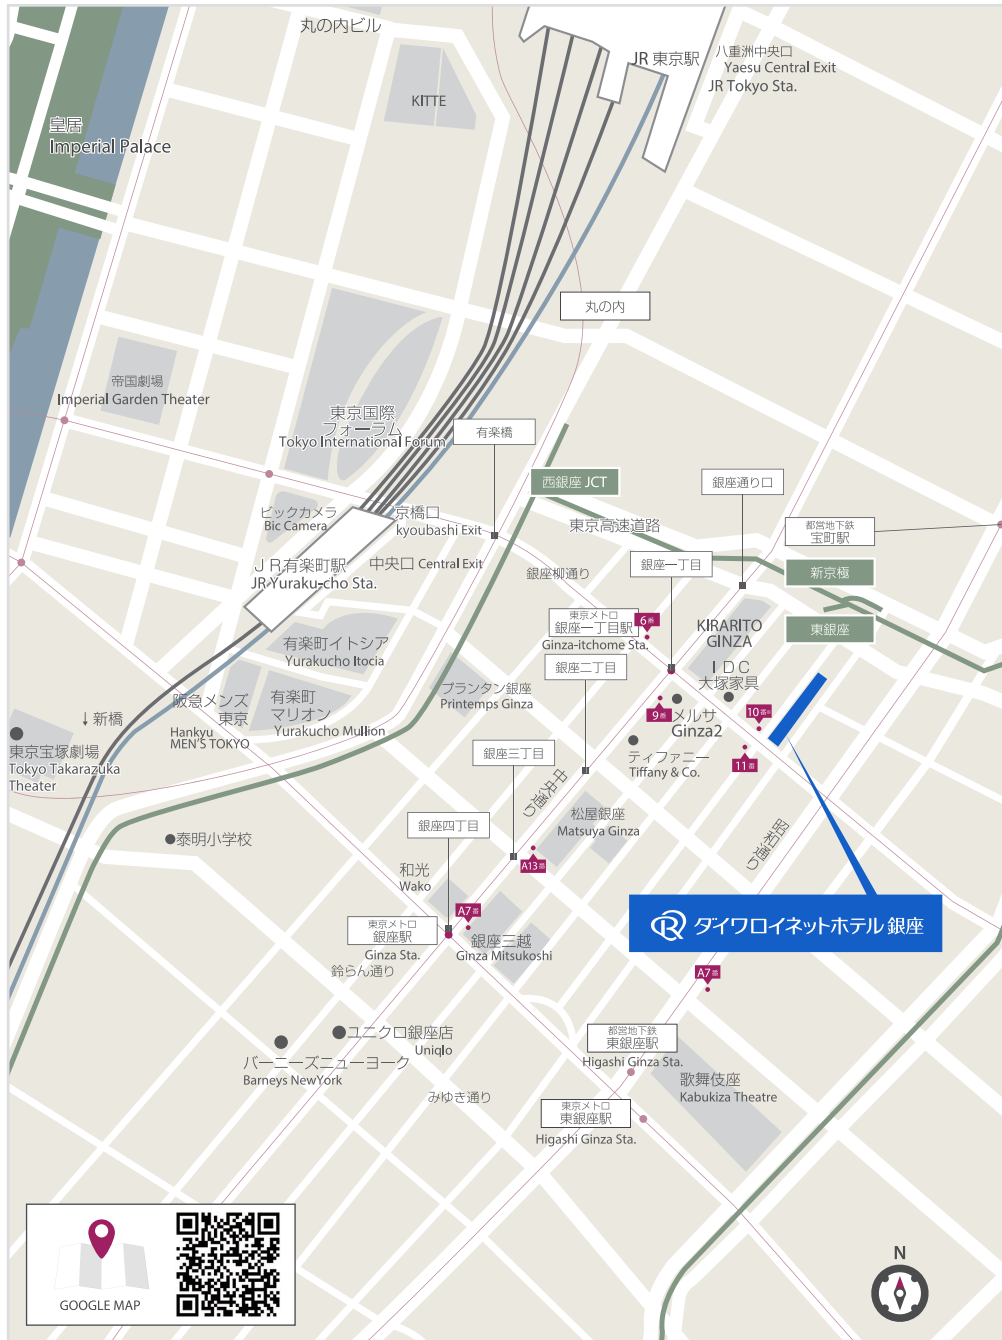

Hotel Access Map

主要駅よりホテルまで

その他の主要駅観光スポットへ

- ・品川駅 (JR山手線) 9分
- ・浜松町駅 (JR山手線) 4分
- ・新橋駅 (JR山手線) 2分
- ・六本木駅 (東京メトロ日比谷線) 10分
- ・渋谷駅 (東京メトロ銀座線) 16分
- ・原宿駅 (JR山手線) 24分
- ・歌舞伎座 徒歩 7分
- ・東京宝塚劇場 徒歩 14分
- ・築地場外市場 徒歩 14分

最寄駅よりホテルまで

東京メトロ有楽町線 銀座一丁目駅 10番出口より 徒歩 20秒 利用可能時間 07:00 ~ 22:00	東京メトロ有楽町線 銀座一丁目駅 6番出口より 徒歩 1分 利用可能時間 04:45 ~ 24:45	東京メトロ 銀座線・丸の内線 銀座駅 A13番出口より 徒歩 4分 利用可能時間 06:00 ~ 24:45	東京メトロ 銀座線・丸の内線 銀座駅 A7番出口より 徒歩 4分 利用可能時間 04:45 ~ 24:45	東京メトロ日比谷線 都営地下鉄浅草線 東銀座駅 A7番出口より 徒歩 5分 利用可能時間 07:00 ~ 22:00	JR山手線・京浜東北線 JR有楽町駅 京橋口より 徒歩 8分
---	---	--	---	--	---

スマートフォン

<http://www.daiwaroynet.jp/ginza/smart/>

QRコード読み取りアプリでスマホから簡単にアクセスできます! ▲