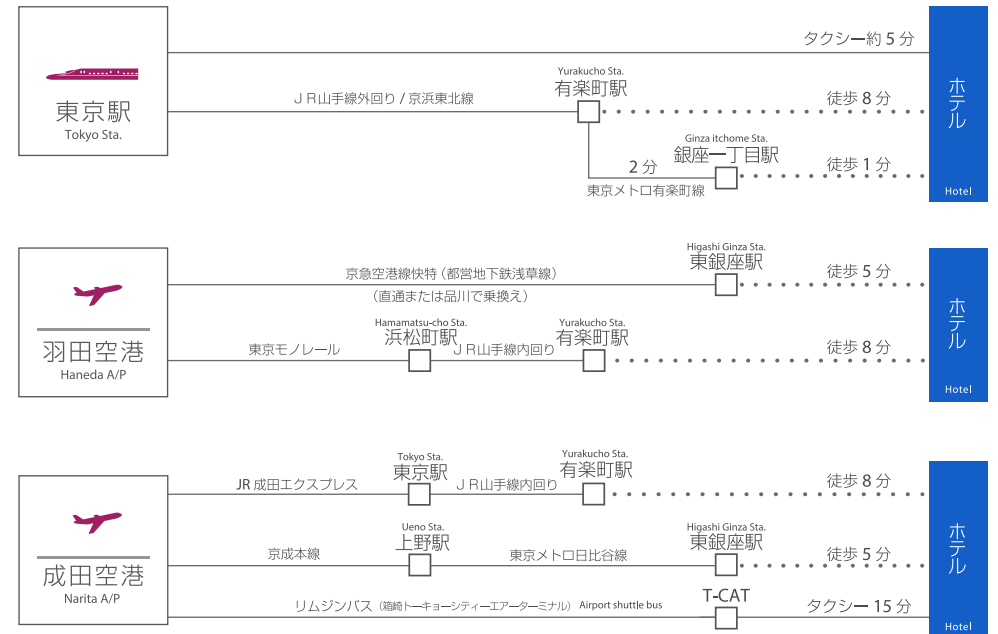

Hotel Access Map

主要駅よりホテルまで

その他の主要駅観光スポットへ

- ・品川駅 (JR山手線) 9分
- ・浜松町駅 (JR山手線) 4分
- ・新橋駅 (JR山手線) 2分
- ・六本木駅 (東京メトロ日比谷線) 10分
- ・渋谷駅 (東京メトロ銀座線) 16分
- ・原宿駅 (JR山手線) 24分
- ・歌舞伎座 徒歩 7分
- ・東京宝塚劇場 徒歩 14分
- ・築地場外市場 徒歩 14分

最寄駅よりホテルまで

東京メトロ有楽町線 銀座一丁目駅 10番出口より 徒歩 20秒 利用可能時間 07:00 ~ 22:00	東京メトロ有楽町線 銀座一丁目駅 6番出口より 徒歩 1分 利用可能時間 04:45 ~ 24:45	東京メトロ 銀座線・丸の内線 銀座駅 A13番出口より 徒歩 4分 利用可能時間 06:00 ~ 24:45	東京メトロ 銀座線・丸の内線 銀座駅 A7番出口より 徒歩 4分 利用可能時間 04:45 ~ 24:45	東京メトロ日比谷線 都営地下鉄浅草線 東銀座駅 A7番出口より 徒歩 5分 利用可能時間 07:00 ~ 22:00	JR山手線・京浜東北線 JR有楽町駅 京橋口より 徒歩 8分
---	---	--	---	--	---